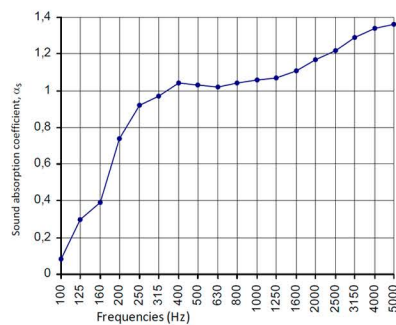

Curva de absorción acústica

**ARQUITECTURA
DEL
SONIDO**

www.arquitecturadelsonido.com

Av. Ejército Nacional 884, oficina 503, Col. Polanco, Del. Miguel Hidalgo,
CDMX CP 11540, México.

Teléf. Cel. 55 3066 3827 Telefax. 55 9216 2394