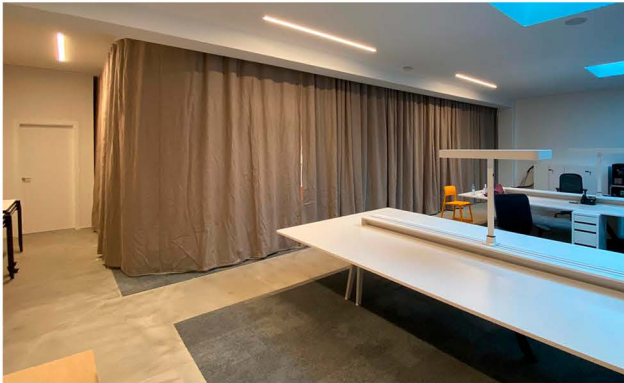

Cortinas Acústicas

Las cortinas acústicas de ISINAC / Arquitectura del Sonido son la mejor opción para habitaciones, espacios multiusos y demás zonas que necesiten un tratamiento acústico eficiente y estético, contando con una amplia variedad de colores.

Están hechas de poliéster con 4 capas textiles, dos interiores para el aislamiento acústico en baja, medianas y altas frecuencias y dos exteriores para una protección absoluta contra incendio.

Tabla de reducción de ruido