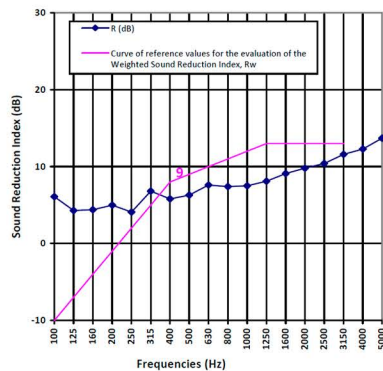

Las cortinas acústicas de ISINAC / Arquitectura del Sonido son la mejor opción para habitaciones, espacios multiusos y demás zonas que necesiten un tratamiento acústico eficiente y estético, contando con una amplia variedad de colores.

Están hechas de poliéster con 4 capas textiles, dos interiores para el aislamiento acústico en baja, medianas y altas frecuencias y dos exteriores para una protección absoluta contra incendio.

Tabla de reducción de ruido